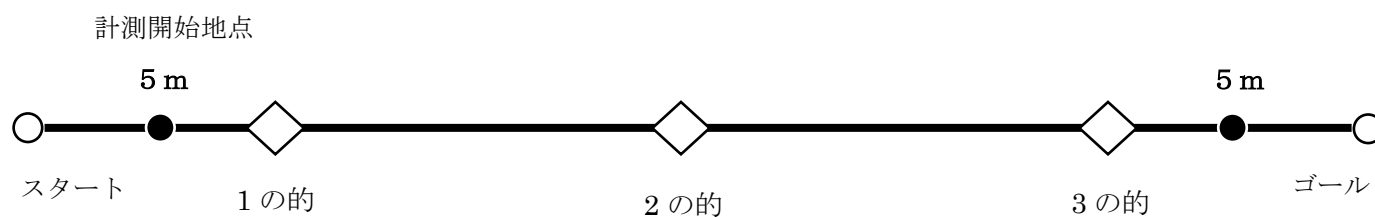

タイムは第1的、手前5 mから第3的、先5 mを計測します。

競技

第1的から第3的の騎射を最大3回実施し、下記の項目により得点を競う

(1) 配点

全3的を設置し、最大3走とする。得点は当たった的の数とし、同得点のものはタイムの早い方が上とする。的は初級、埒から2 m(得点30)、中級、埒から4 m(得点40)、上級、埒から5 m(得点30)とします。

※時間の超過、落馬及び放馬は無得点となります。

※今大会特別ルールを採用。

(2) 順位

騎射の的中上位から各クラス3位まで表彰いたします。

※同点数的の中者があった場合は、タイムにより順位を決定します。

走路幅	約 2.5メートル
走路からの的までの距離	約 2m～5m
的のサイズ	45 cm～60 cm
走路入口	ジョウゴ型
拉致の高さ	70 cm