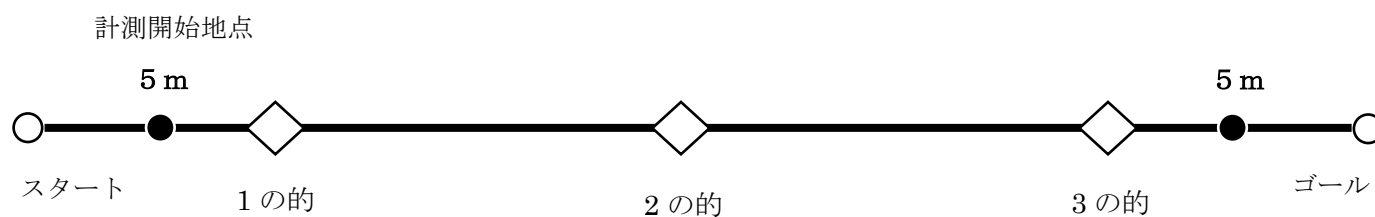

(1) 配点

全3的を設置し、最大3走とする。得点は当たった的の数とし、同得点のものはタイムの早い方が上とする。的は初級、埒から2 m(得点30)、中級、埒から4 m(得点40)、上級、埒から5 m(得点30)とします。

※時間の超過、落馬及び放馬は無得点となります。

※今大会特別ルールを採用。

(2) 順位

騎射の的中上位から各クラス3位まで表彰いたします。

※同点数的の中者があった場合は、タイムにより順位を決定します。

走路幅	約 2.5メートル
走路からの的までの距離	約 2m～5m
的のサイズ	45 cm
走路入口	ジョウゴ型
拉致の高さ	70 cm